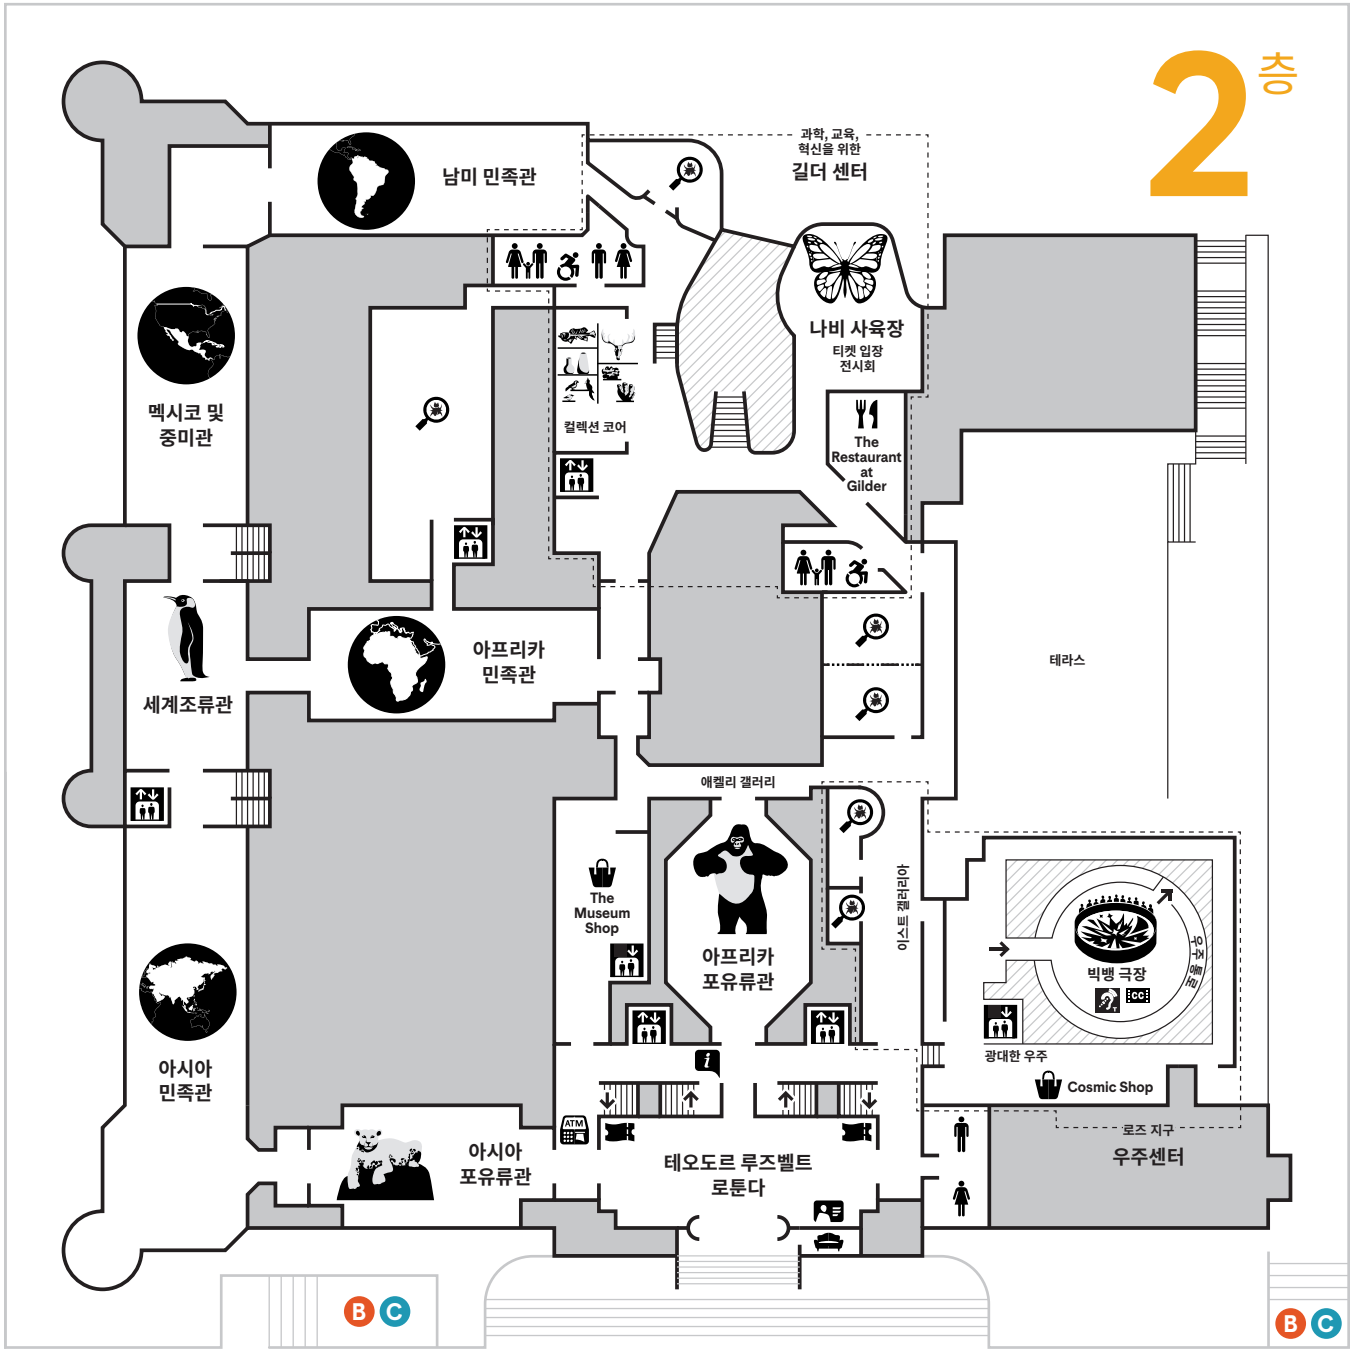

2층

티켓 입장 전시회의 위치는 가지고 계신 티켓을 확인해 주세요

계단

가족 화장실/공용 화장실

교실

회원 전용 라운지

엘리베이터

기념품 매장

티켓 데스크

자동현금입출금기

화장실

식당

멤버십 데스크

안내 데스크

Columbus Avenue

2층

77th Street

81st Street

Central Park West