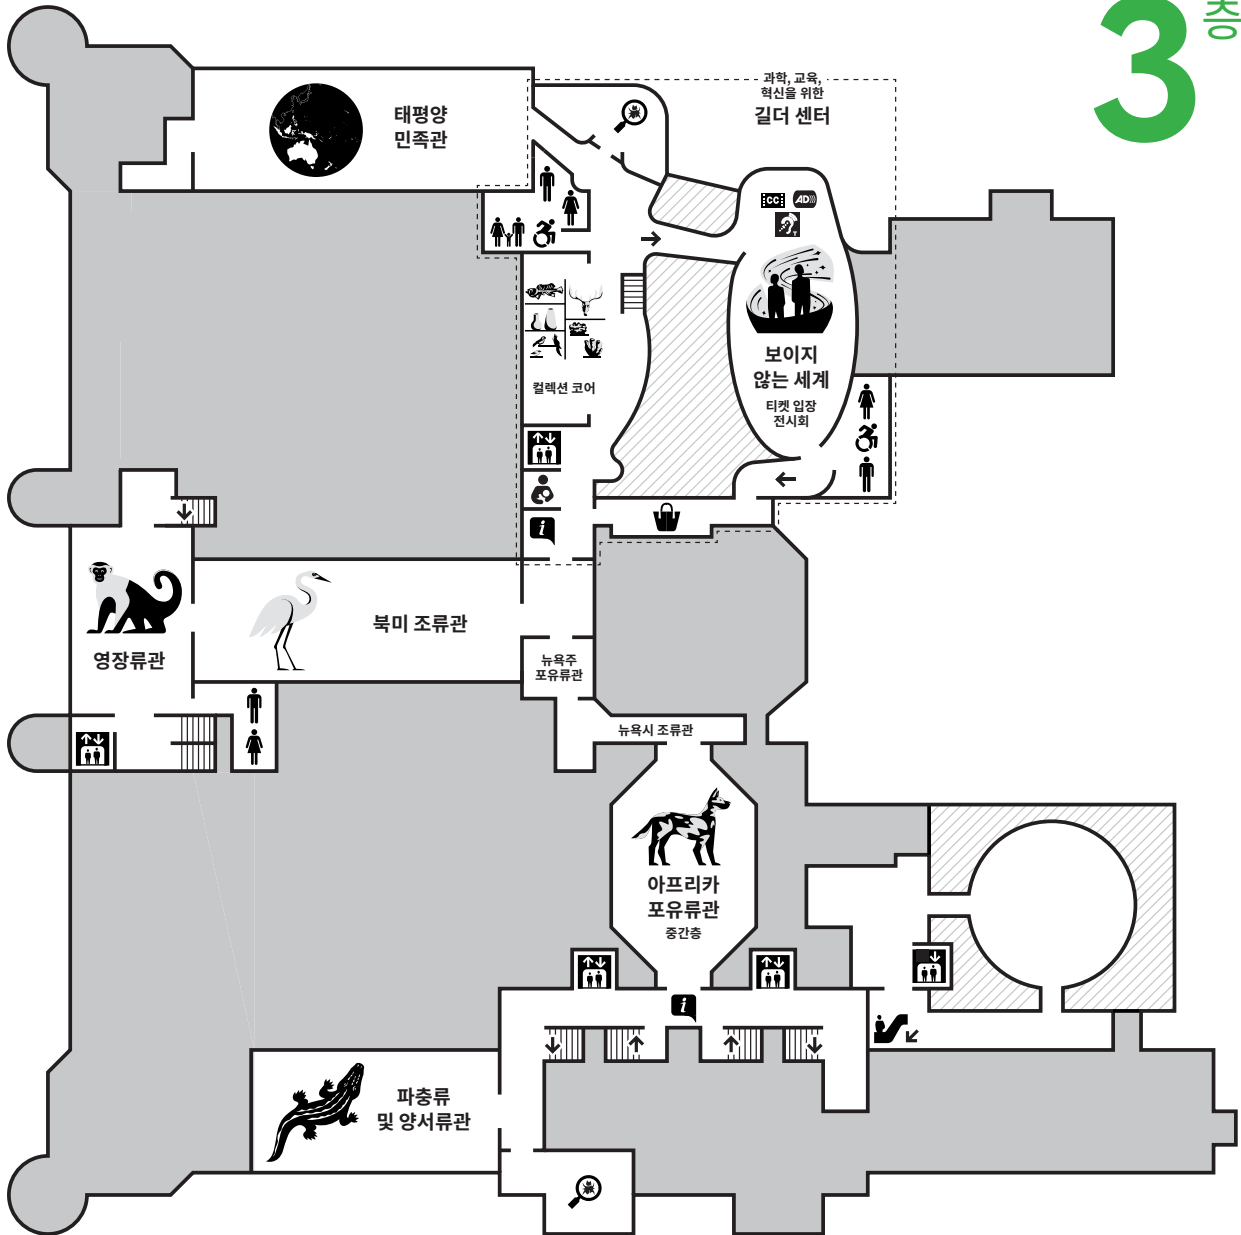

계단

가족 화장실/공용 화장실

교실

엘리베이터

식당

안내 데스크

화장실

기념품 매장

소탑

Dino Store

Central Park West

3층

티켓 입장 전시회의 위치는 가지고 계신 티켓을 확인해 주세요

계단

화장실

기념품 매장

엘리베이터

가족 화장실/공용 화장실

교실

에스컬레이터

수유실

안내 데스크

Columbus Avenue

3층

77th Street

81st Street

Central Park West

2층

티켓 입장 전시회의 위치는 가지고 계신 티켓을 확인해 주세요

계단

가족 화장실/공용 화장실

교실