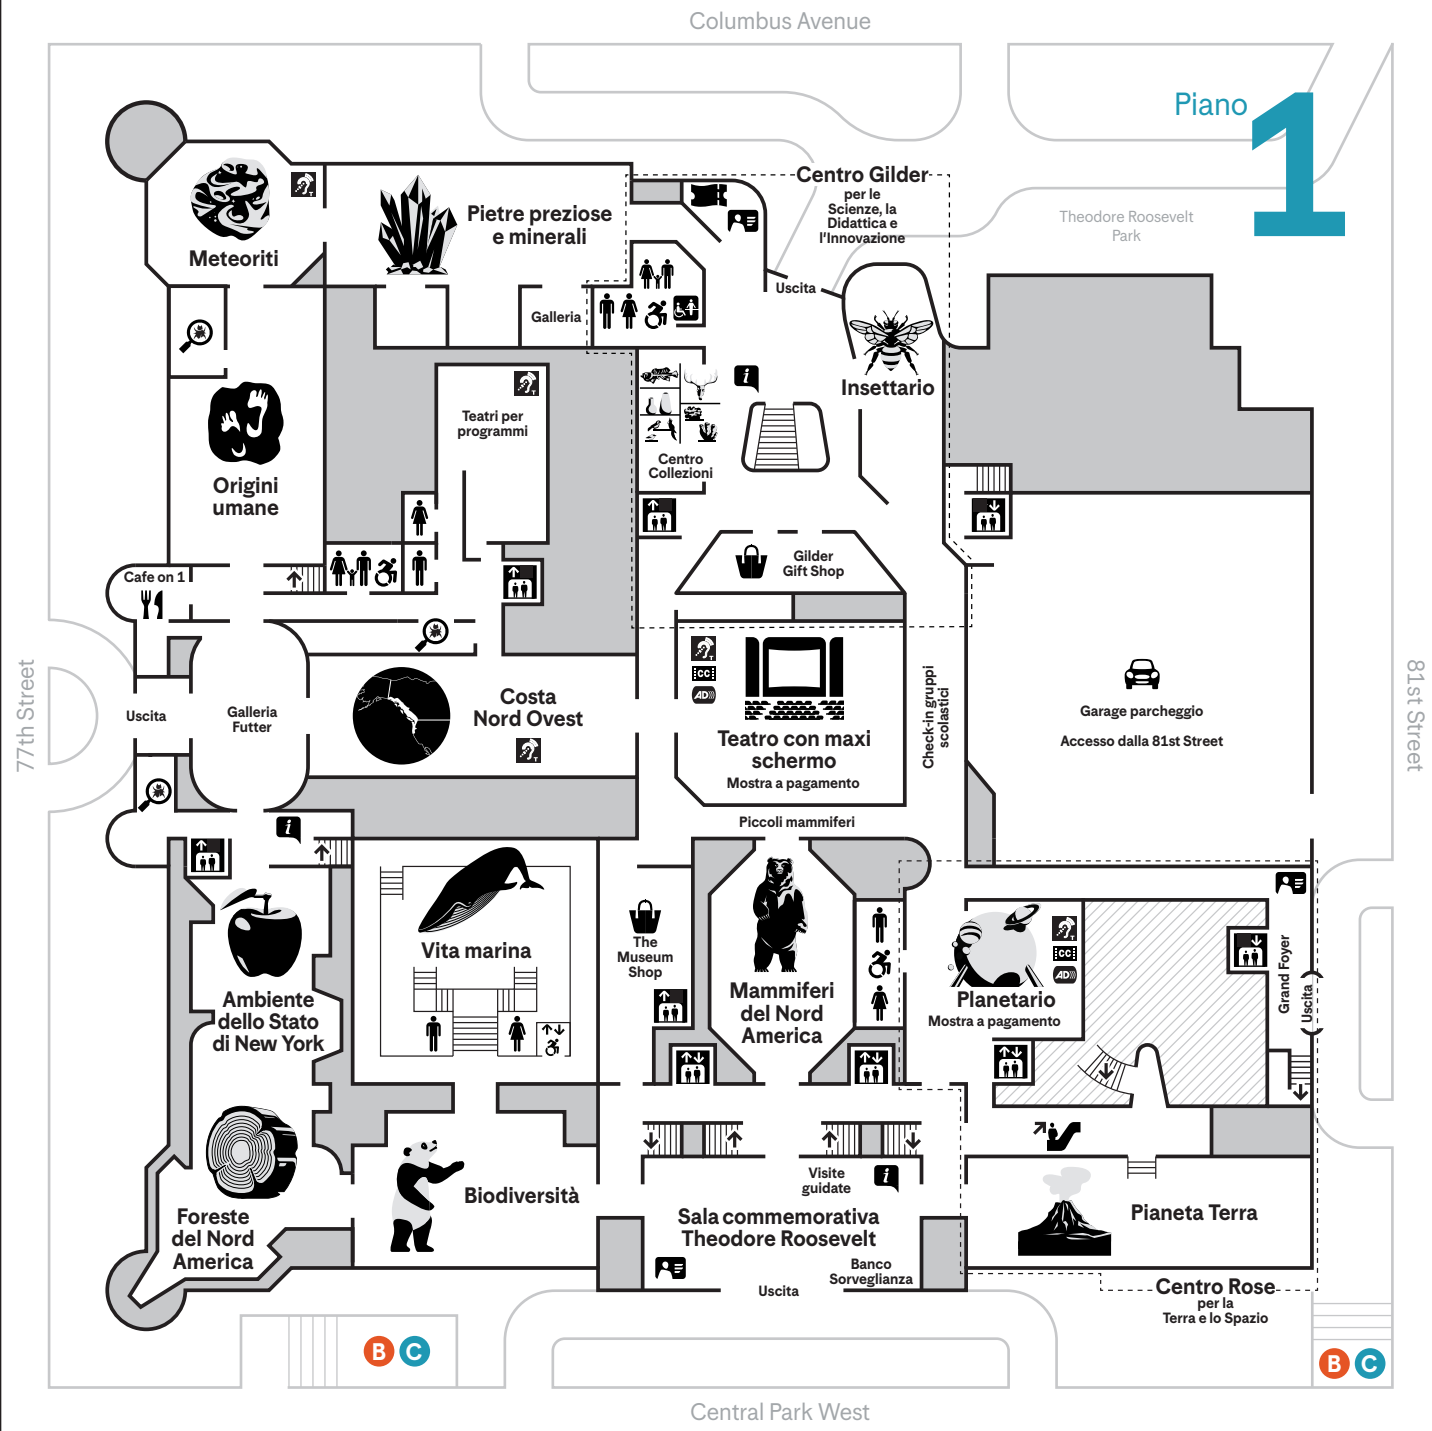

Piano 4

Verificare sul biglietto l'ubicazione delle mostre a pagamento.

Scale

Toilette per famiglie/universale

Aula

Ascensore

Punti ristoro

Banco informazioni

Banco biglietteria

Bancomat

Toilette

Punti ristoro

Banco per i membri

Banco informazioni

Columbus Avenue

Piano 2

77th Street

81st Street

Central Park West

B C

B C

Piano 1

Verificare sul biglietto l'ubicazione delle mostre a pagamento.

Scale	Toilette	Punti ristoro	Banco biglietteria
Ascensore	Toilette per famiglie/universale	Shop	Banco per i membri
Scala mobile	Sala per adulti non indipendenti e disabili	Aula	Banco informazioni

Piano interrato (LL)

Verificare sul biglietto l'ubicazione delle mostre a pagamento.

Scale

Toilette

Punti ristoro

Ascensore

Sala per l'allattamento

Banco biglietteria