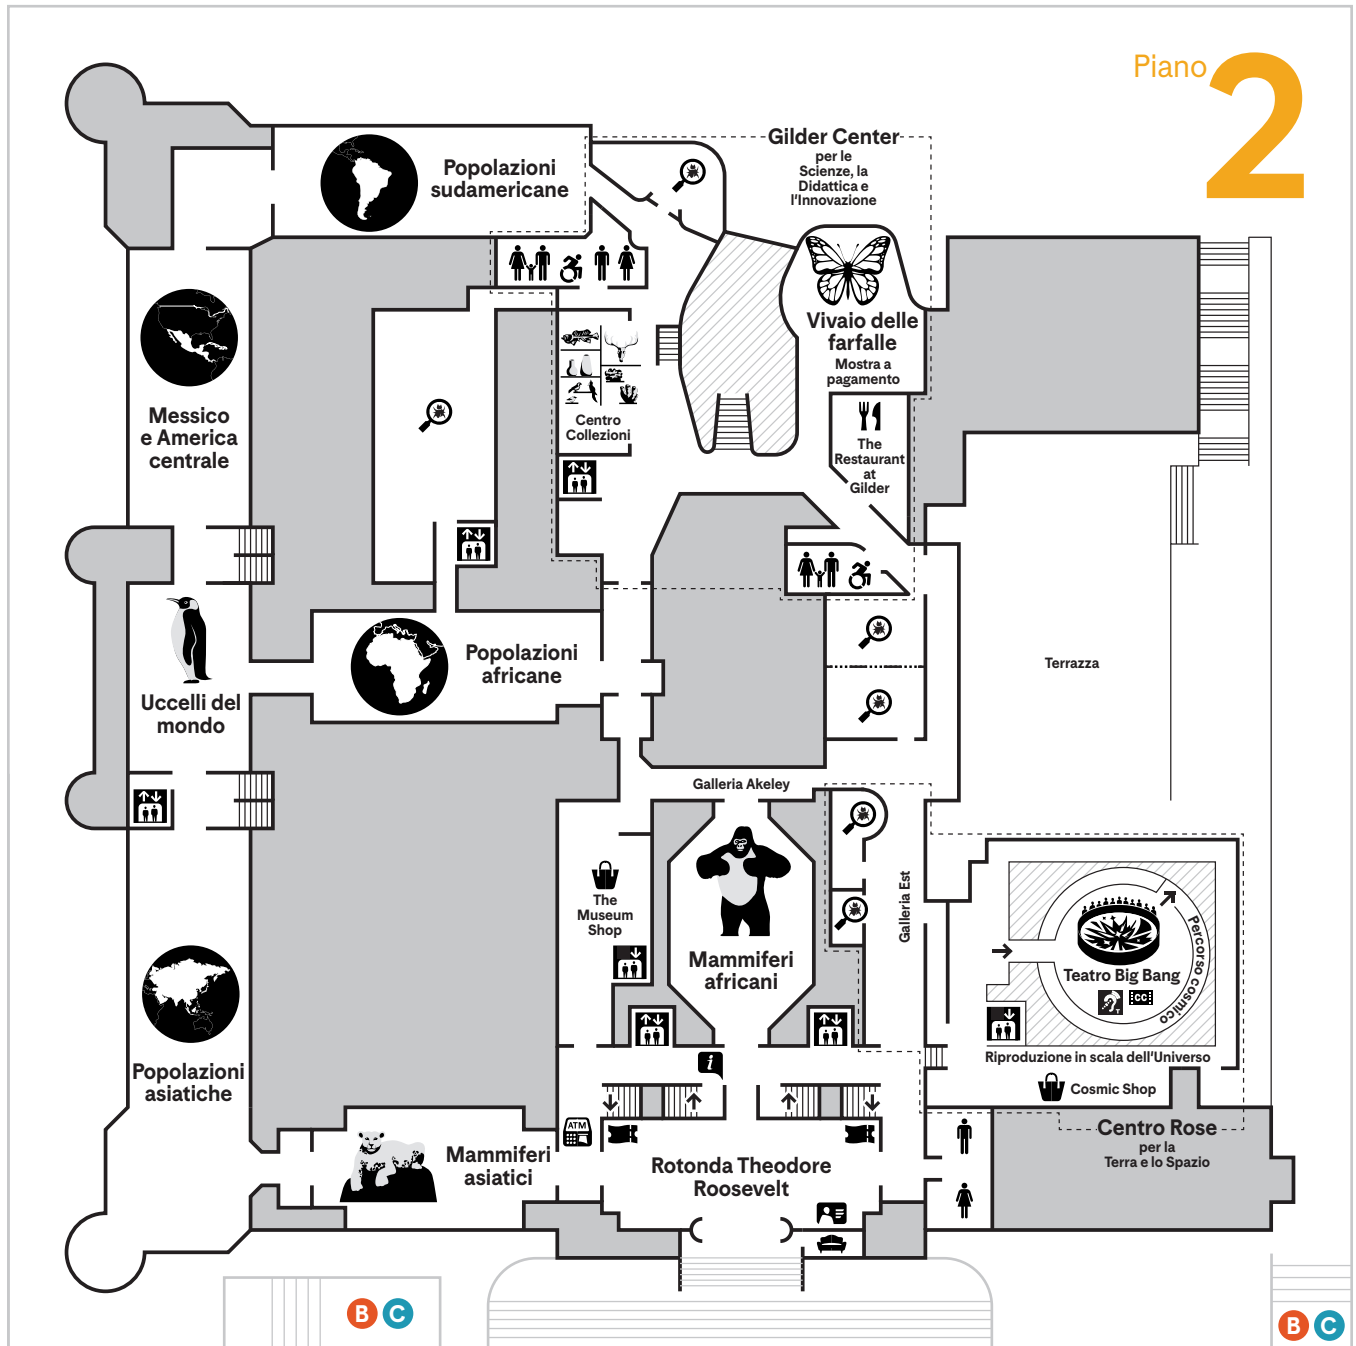

Piano 2

Verificare sul biglietto l'ubicazione delle mostre a pagamento.

Scale

Toilette per famiglie/universale

Aula

Sala membri

Ascensore

Shop

Banco biglietteria

Bancomat

Toilette

Punti ristoro

Banco per i membri

Banco informazioni

Columbus Avenue

Piano 2

77th Street

81st Street

Central Park West

B C

B C

Piano 1

Verificare sul biglietto l'ubicazione delle mostre a pagamento.

Scale	Toilette	Punti ristoro	Banco biglietteria
Ascensore	Toilette per famiglie/universale	Shop	Banco per i membri
Scala mobile	Sala per adulti non indipendenti e disabili	Aula	Banco informazioni

Piano interrato (LL)

Verificare sul biglietto l'ubicazione delle mostre a pagamento.

Scale

Toilette

Punti ristoro

Ascensore

Sala per l'allattamento

Banco biglietteria