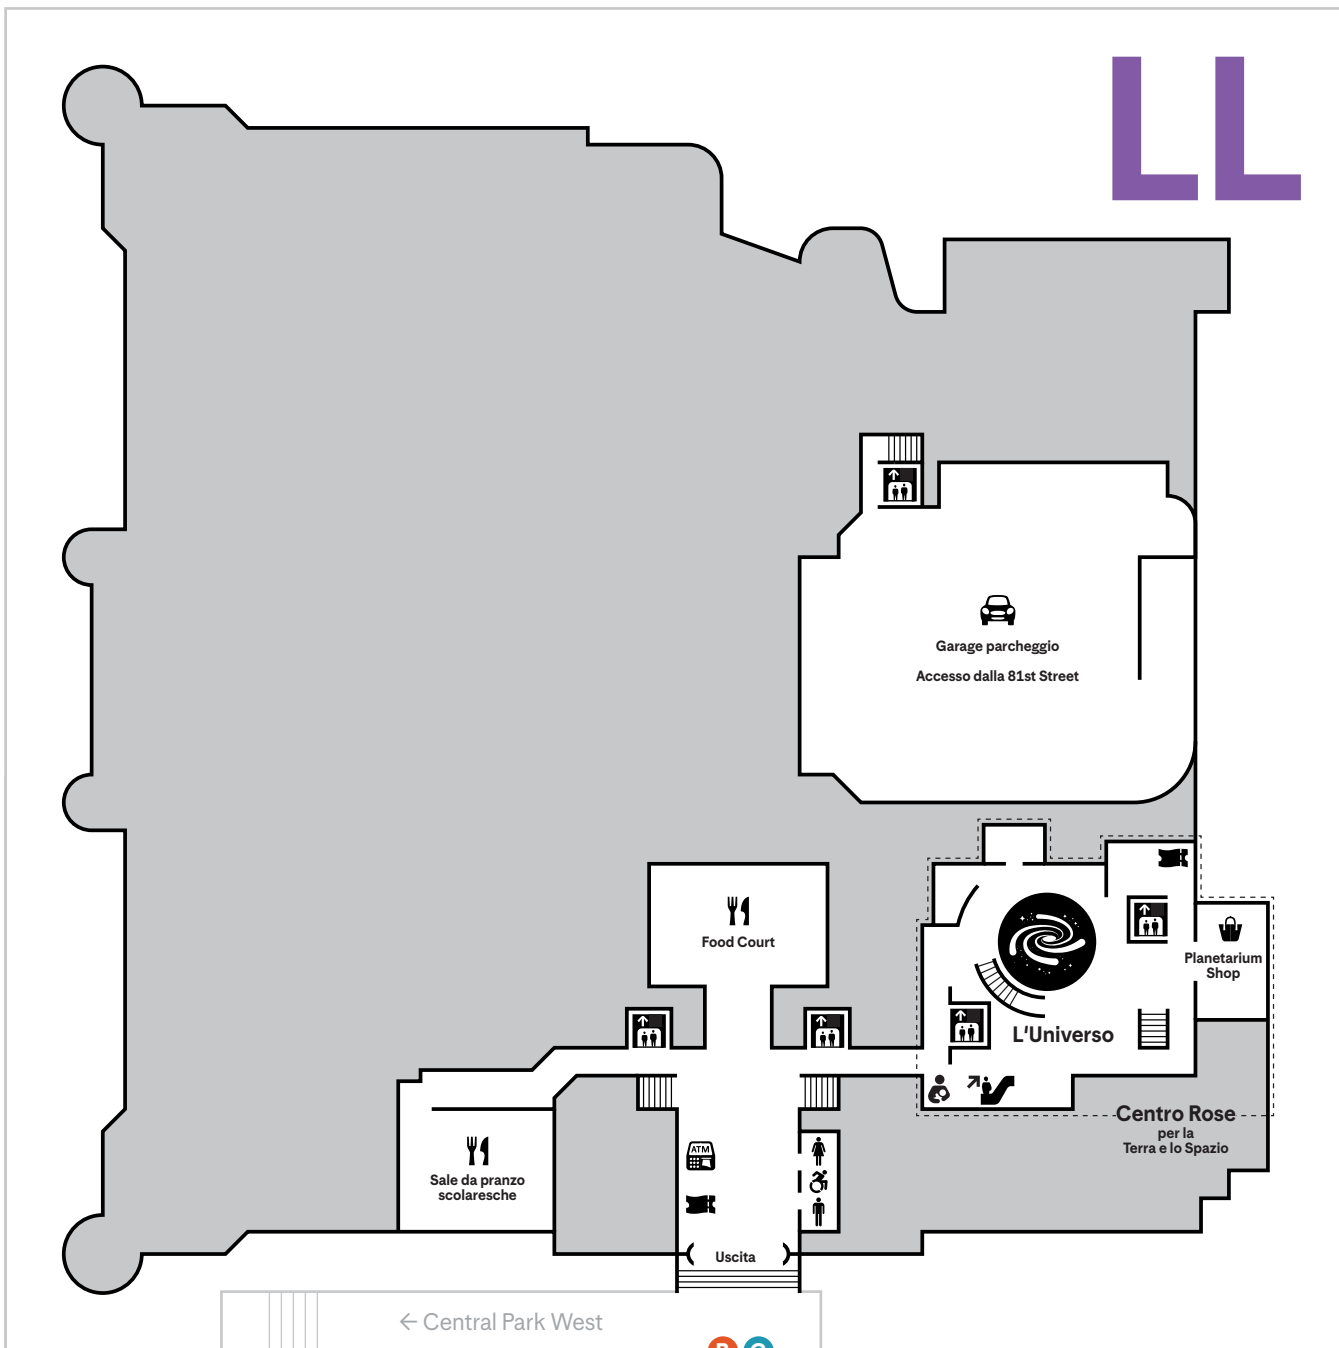

Piano interrato (LL)

Verificare sul biglietto l'ubicazione delle mostre a pagamento.

Scale

Toilette

Punti ristoro

Ascensore

Sala per l'allattamento

Banco biglietteria

Scala mobile

Shop

Bancomat

Columbus Avenue

LL

77th Street

81st Street

← Central Park West