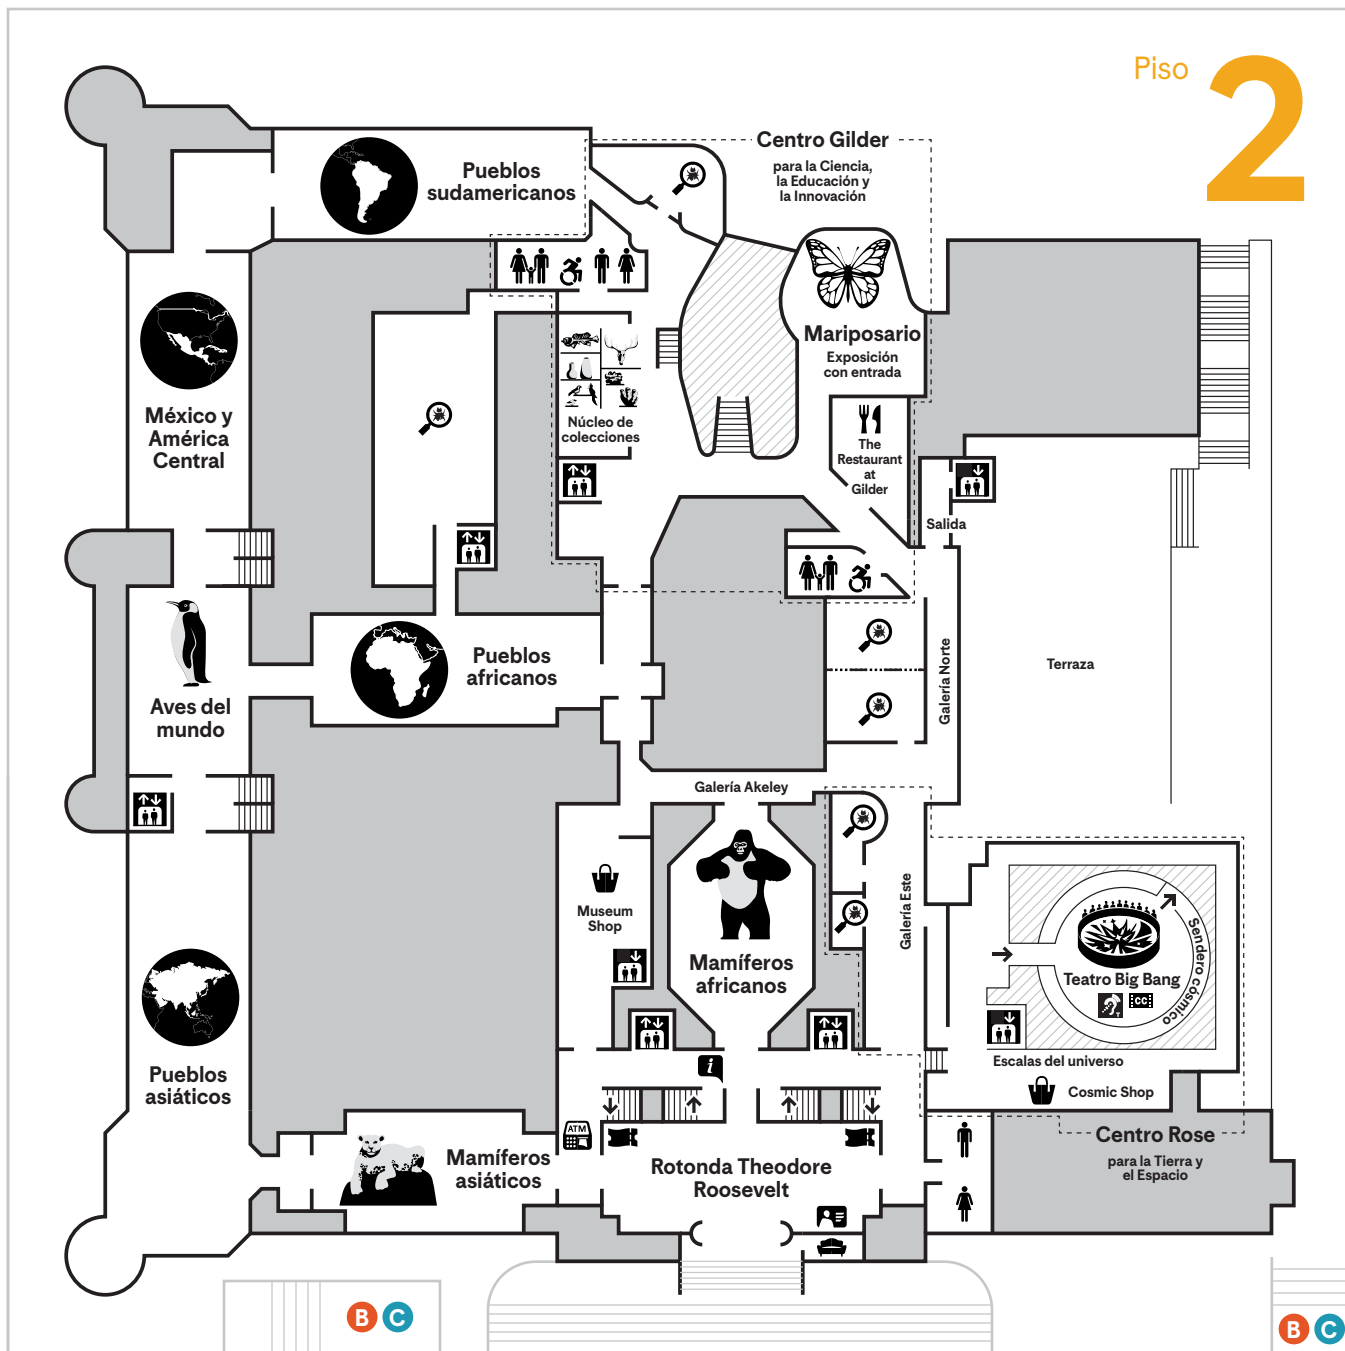

Consulte en su entrada la ubicación de las exposiciones con entrada.

Escaleras

Baño

Tienda

Mostrador de entradas

Ascensor

Baños familiares/para todos los géneros

Aula

Escaleras mecánicas

Sala de lactancia

Mostrador de información

Columbus Avenue

Piso **3**

77th Street

81st Street

Central Park West

Piso 2

Consulte en su entrada la ubicación de las exposiciones con entrada.

Escaleras	Baños familiares/para todos los géneros	Aula	Sala de miembros
Ascensor	Tienda	Mostrador de entradas	Cajero automático
Baño	Comedor	Mostrador de membresía	Mostrador de información

Columbus Avenue

Piso 2

77th Street

81st Street

Central Park West

Piso 1

Consulte en su entrada la ubicación de las exposiciones con entrada.

Escaleras	Baño	Comedor	Mostrador de entradas
Ascensor	Baños familiares/para todos los géneros	Tienda	Mostrador de membresía
Escaleras mecánicas	Sala de atención a acompañantes	Aula	Mostrador de información