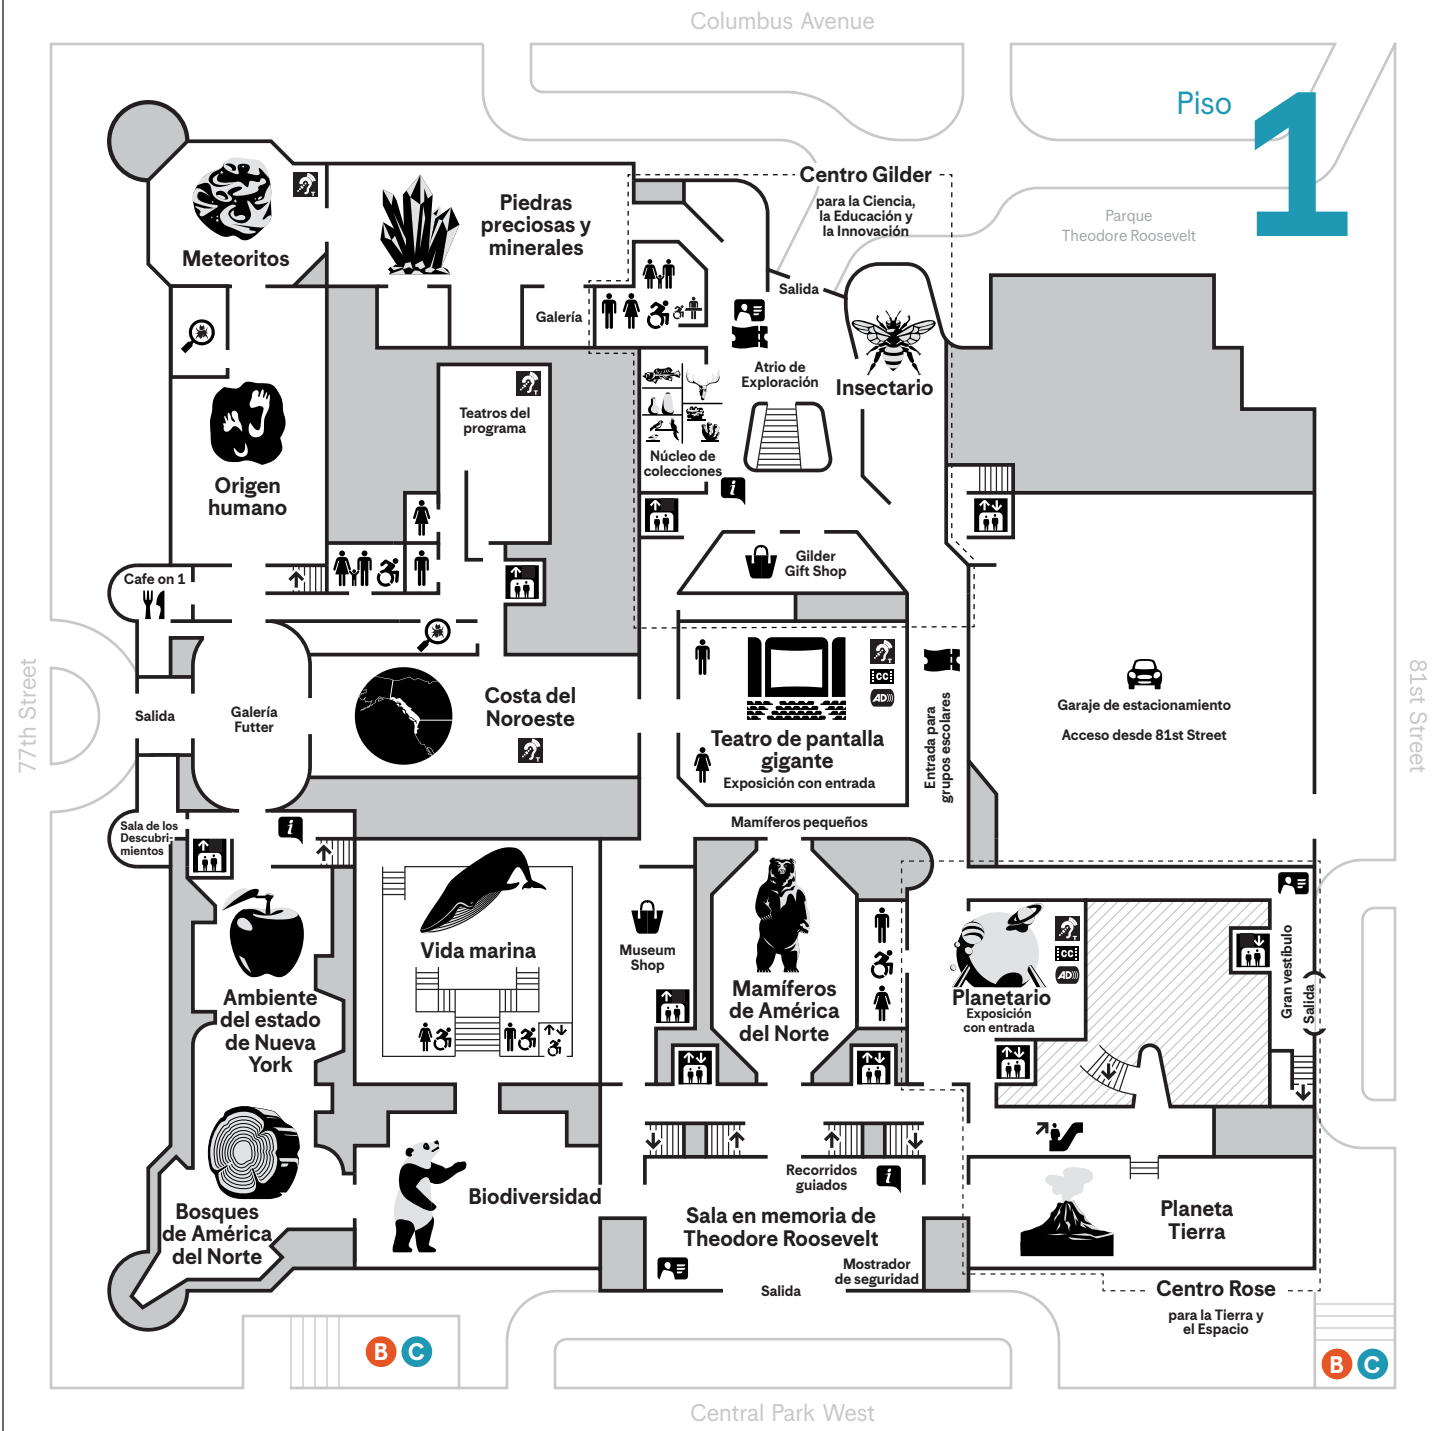

Consulte en su entrada la ubicación de las exposiciones con entrada.

Escaleras

Baño

Tienda

Mostrador de entradas

Ascensor

Baños familiares/para todos los géneros

Aula

Piso 2

Consulte en su entrada la ubicación de las exposiciones con entrada.

Escaleras	Baños familiares/para todos los géneros	Aula	Sala de miembros
Ascensor	Tienda	Mostrador de entradas	Cajero automático
Baño	Comedor	Mostrador de membresía	Mostrador de información

Columbus Avenue

Piso 2

77th Street

81st Street

Central Park West

Piso 1

Consulte en su entrada la ubicación de las exposiciones con entrada.

Escaleras	Baño	Comedor	Mostrador de entradas
Ascensor	Baños familiares/para todos los géneros	Tienda	Mostrador de membresía
Escaleras mecánicas	Sala de atención a acompañantes	Aula	Mostrador de información

Nivel Inferior (LL)

Consulte en su entrada la ubicación de las exposiciones con entrada.

 Escaleras

 Baño

 Comedor

 Casilleros de guardado

 Ascensor

 Sala de lactancia