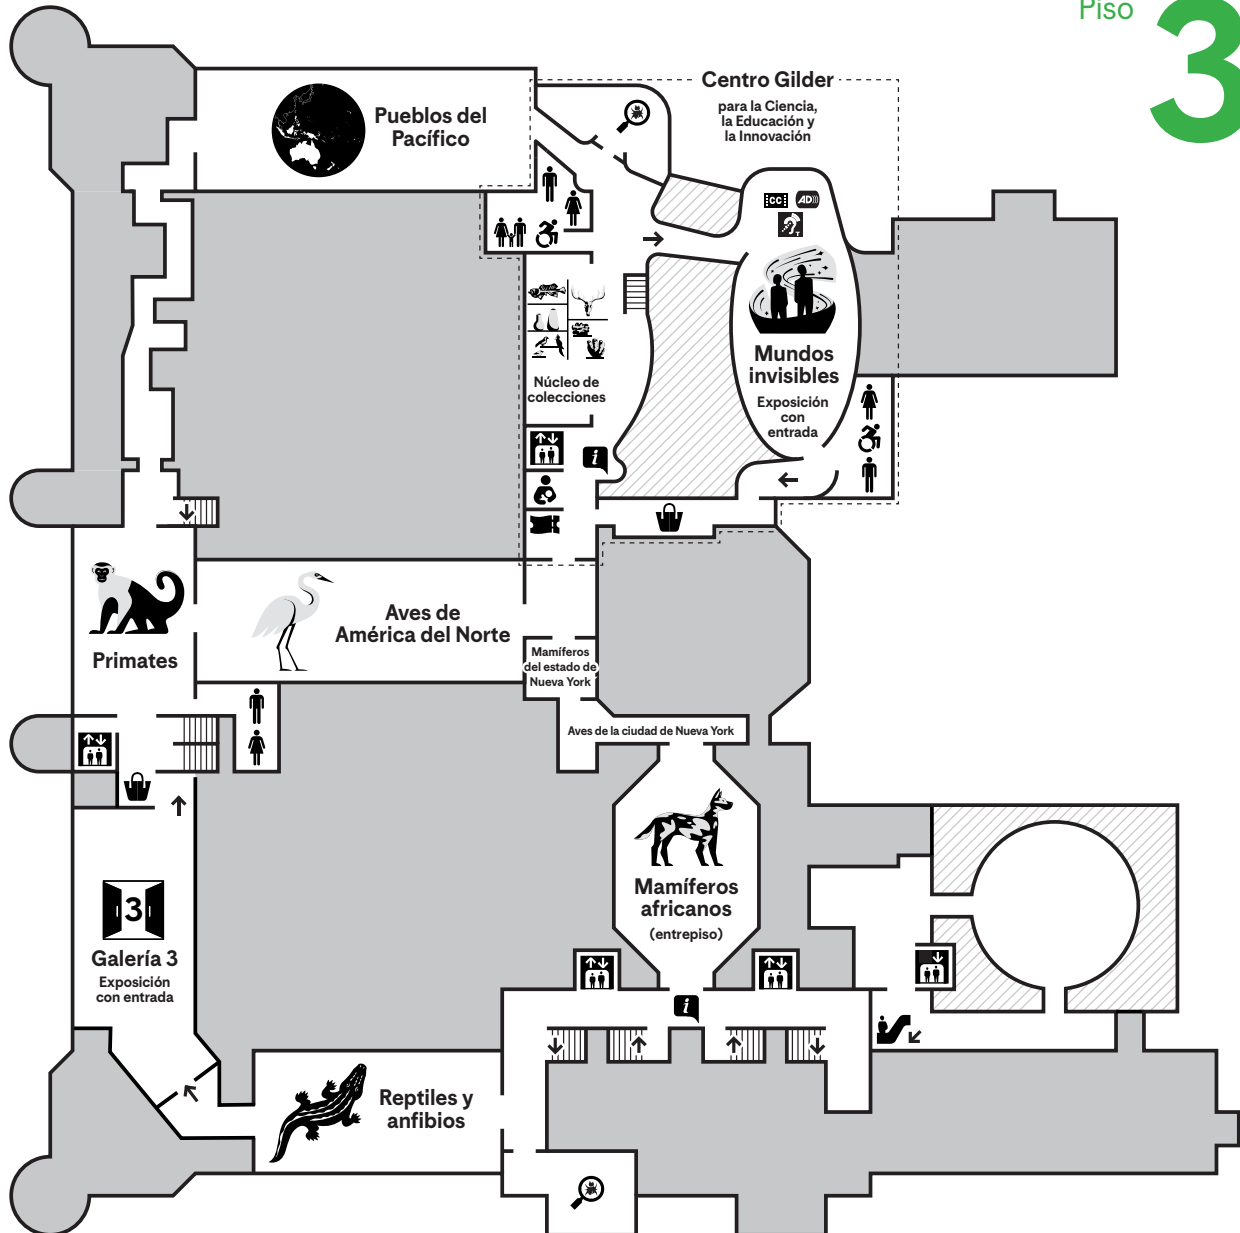

Consulte en su entrada la ubicación de las exposiciones con entrada.

Escaleras

Baño

Tienda

Mostrador de entradas

Ascensor

Baños familiares/para todos los géneros

Aula

Escaleras mecánicas

Sala de lactancia

Mostrador de información

Columbus Avenue

Piso **3**

77th Street

81st Street

Central Park West

Piso 2

Consulte en su entrada la ubicación de las exposiciones con entrada.

Escaleras	Baños familiares/para todos los géneros	Aula	Sala de miembros
Ascensor	Tienda	Mostrador de entradas	Cajero automático
Baño	Comedor	Mostrador de membresía	Mostrador de información

Columbus Avenue

Piso 2

77th Street

81st Street

Central Park West

Piso 1

Consulte en su entrada la ubicación de las exposiciones con entrada.

Escaleras	Baño	Comedor	Mostrador de entradas
Ascensor	Baños familiares/para todos los géneros	Tienda	Mostrador de membresía
Escaleras mecánicas	Sala de atención a acompañantes	Aula	Mostrador de información