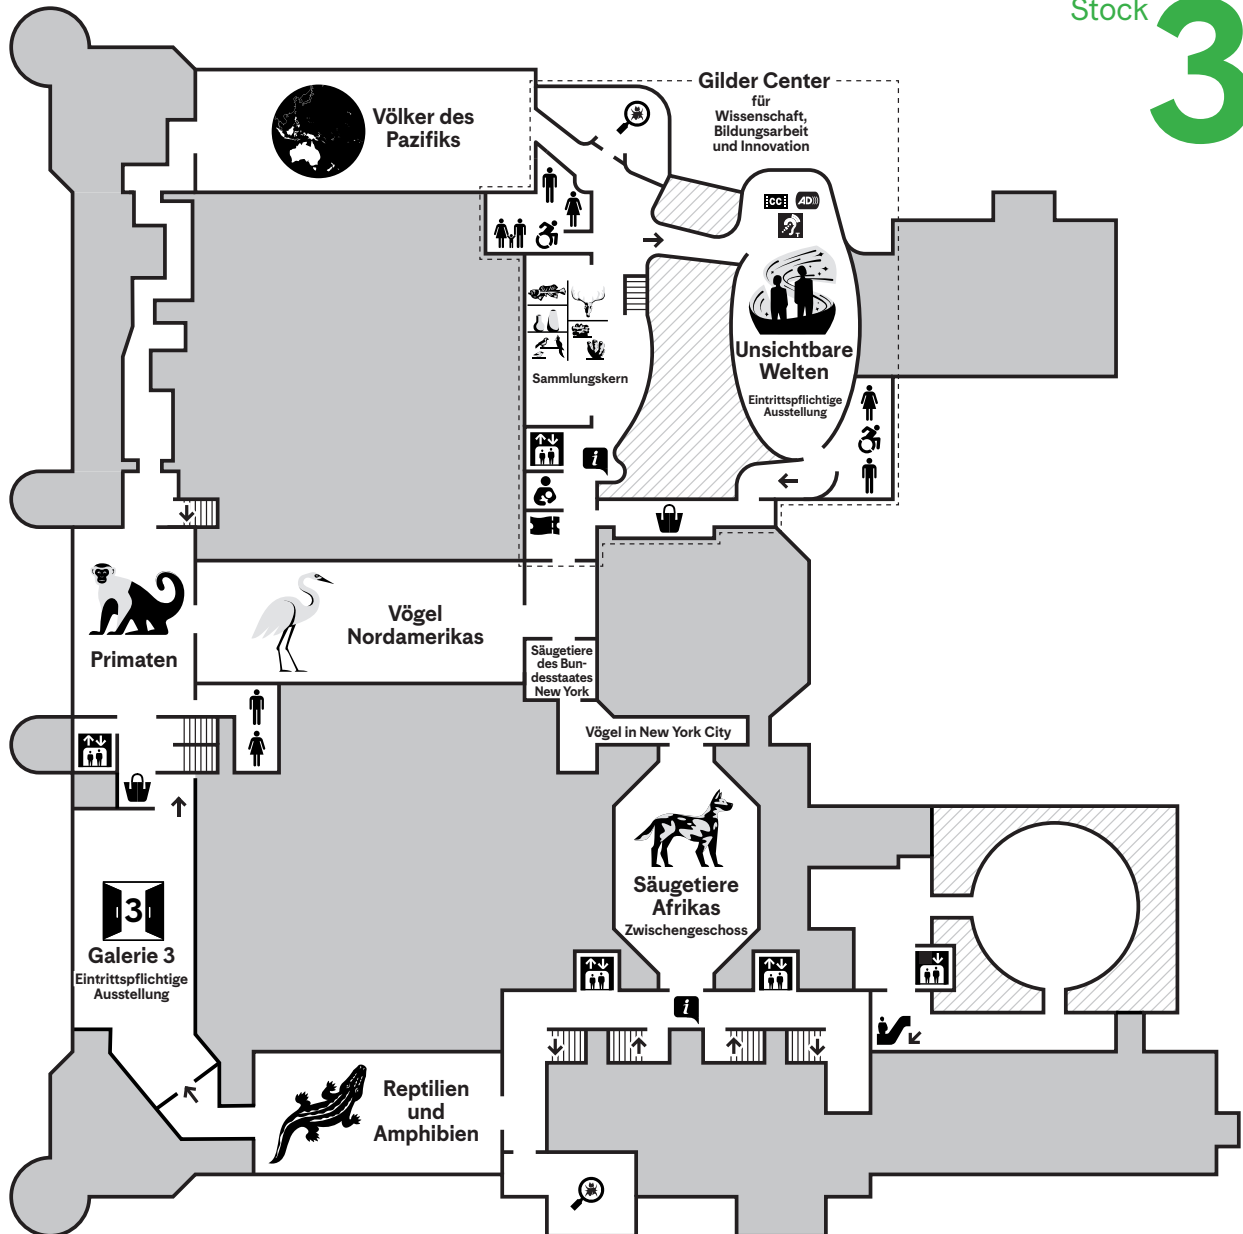

3. Stock

Die Räume der eintrittspflichtigen Ausstellungen sind auf dem Ticket angegeben.

 Treppe

 Toilette

 Shop

 Ticketschalter

 Fahrstuhl

 Toilette (Familien/Unisex)

 Klassenzimmer

 Rolltreppe

 Stillraum

 Informationsschalter

Columbus Avenue

Stock
3

77th Street

81st Street

Central Park West

2. Stock

Die Räume der eintrittspflichtigen Ausstellungen sind auf dem Ticket angegeben.

 Treppe

 Toilette (Familien/Unisex)

 Klassenzimmer

 Mitglieder-Lounge

 Fahrstuhl

 Shop

 Ticketschalter

 Geldautomat

 Toilette

 Gastronomie

 Mitgliedsschalter

 Informationsschalter

Columbus Avenue