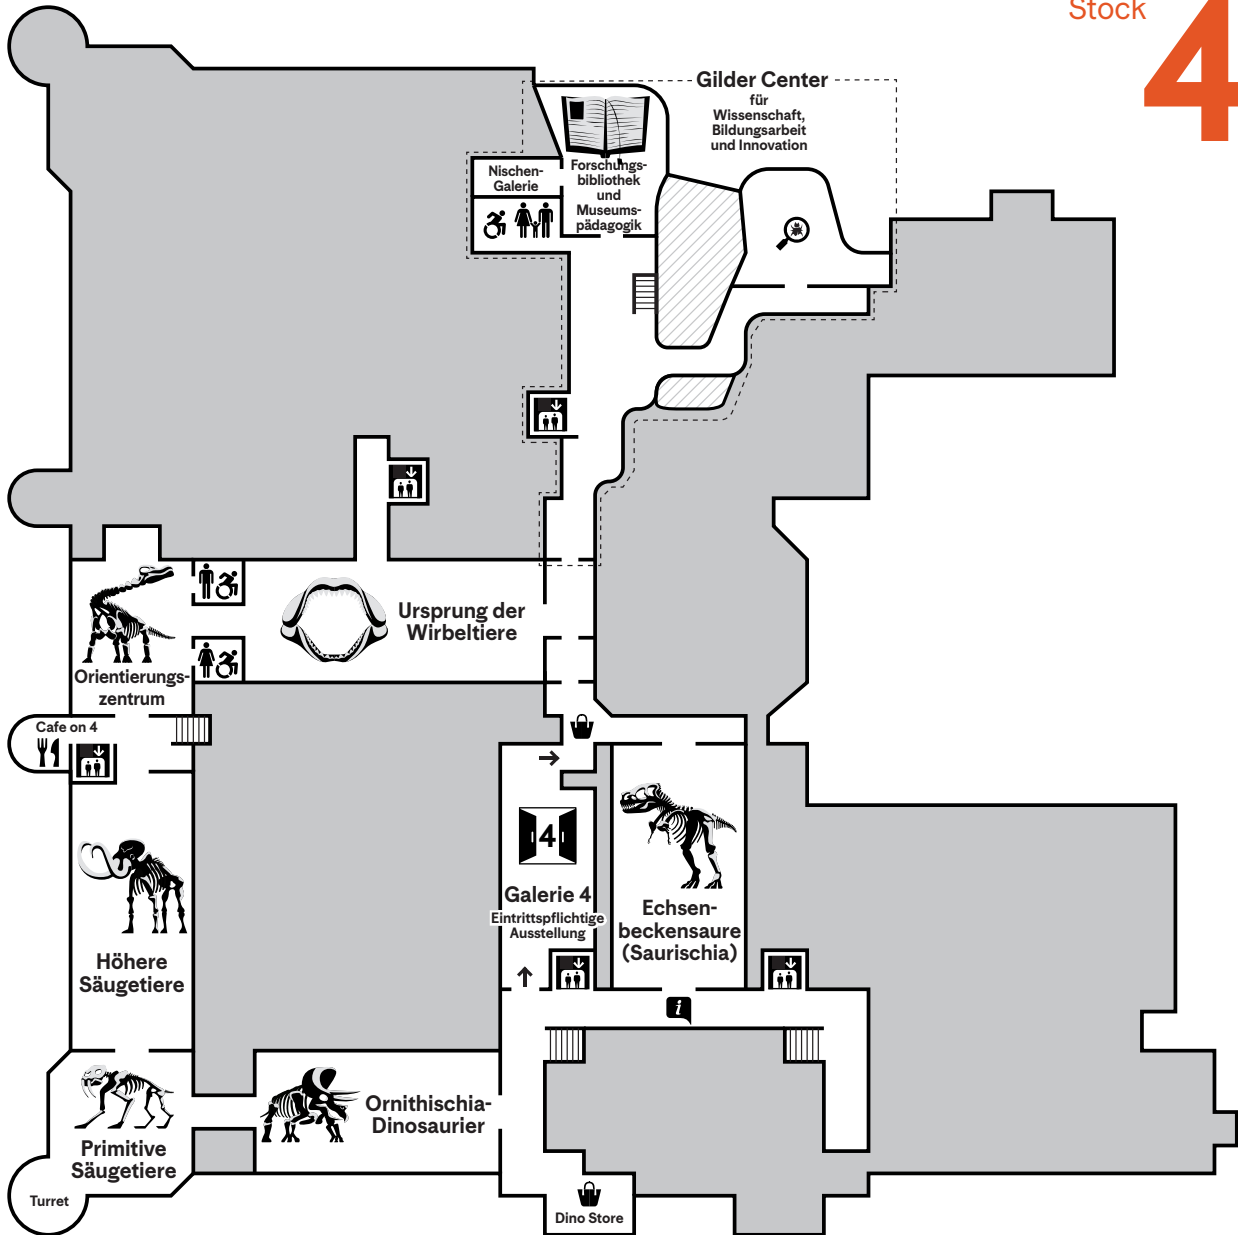

© 2025 American Museum of Natural History

4. Stock

Die Räume der eintrittspflichtigen Ausstellungen sind auf dem Ticket angegeben.

Treppe

Toilette (Familien/Unisex)

Klassenzimmer

Fahrrad

Gastronomie

Informationsschalter

Toilette

Shop

Columbus Avenue

Stock
4

77th Street

81st Street

Central Park West

3. Stock

Die Räume der eintrittspflichtigen Ausstellungen sind auf dem Ticket angegeben.

 Treppe

 Toilette

 Shop

 Ticketschalter

 Fahrstuhl

 Toilette (Familien/Unisex)

 Klassenzimmer

 Rolltreppe

 Stillraum

 Informationsschalter

Columbus Avenue

Stock
3

77th Street

81st Street