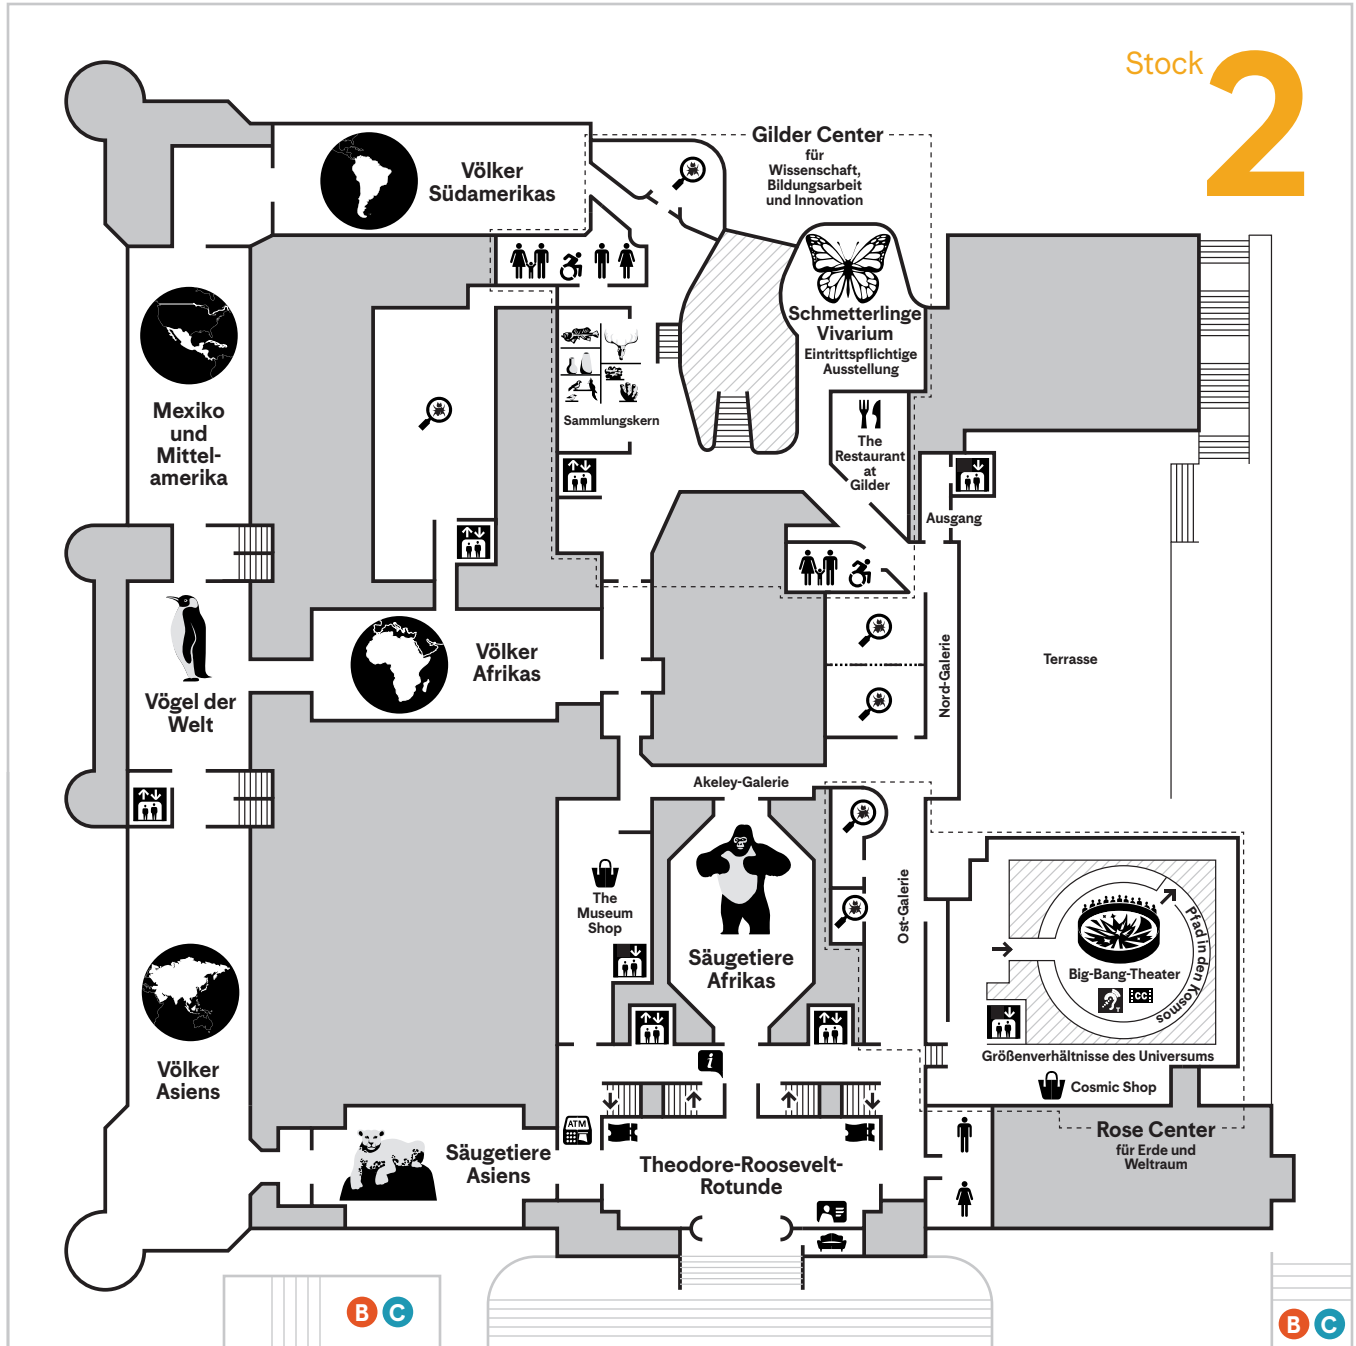

3. Stock

Die Räume der eintrittspflichtigen Ausstellungen sind auf dem Ticket angegeben.

 Treppe

 Toilette

 Shop

 Ticketschalter

 Fahrstuhl

 Toilette (Familien/Unisex)

Central Park West

2. Stock

Die Räume der eintrittspflichtigen Ausstellungen sind auf dem Ticket angegeben.

 Treppe

 Toilette (Familien/Unisex)

 Klassenzimmer

 Mitglieder-Lounge

 Fahrstuhl

 Shop

 Ticketschalter

 Geldautomat

 Toilette

 Gastronomie

 Mitgliedsschalter

 Informationsschalter

Columbus Avenue

Stock **2**

77th Street

81st Street

Central Park West

1. Stock

Die Räume der eintrittspflichtigen Ausstellungen sind auf dem Ticket angegeben.

Treppe	Toilette	Gastronomie	Ticketschalter
Fahrstuhl	Toilette (Familien/Unisex)	Shop	Mitgliedsschalter
Rolltreppe	Betreuungsraum	Klassenzimmer	Informationsschalter