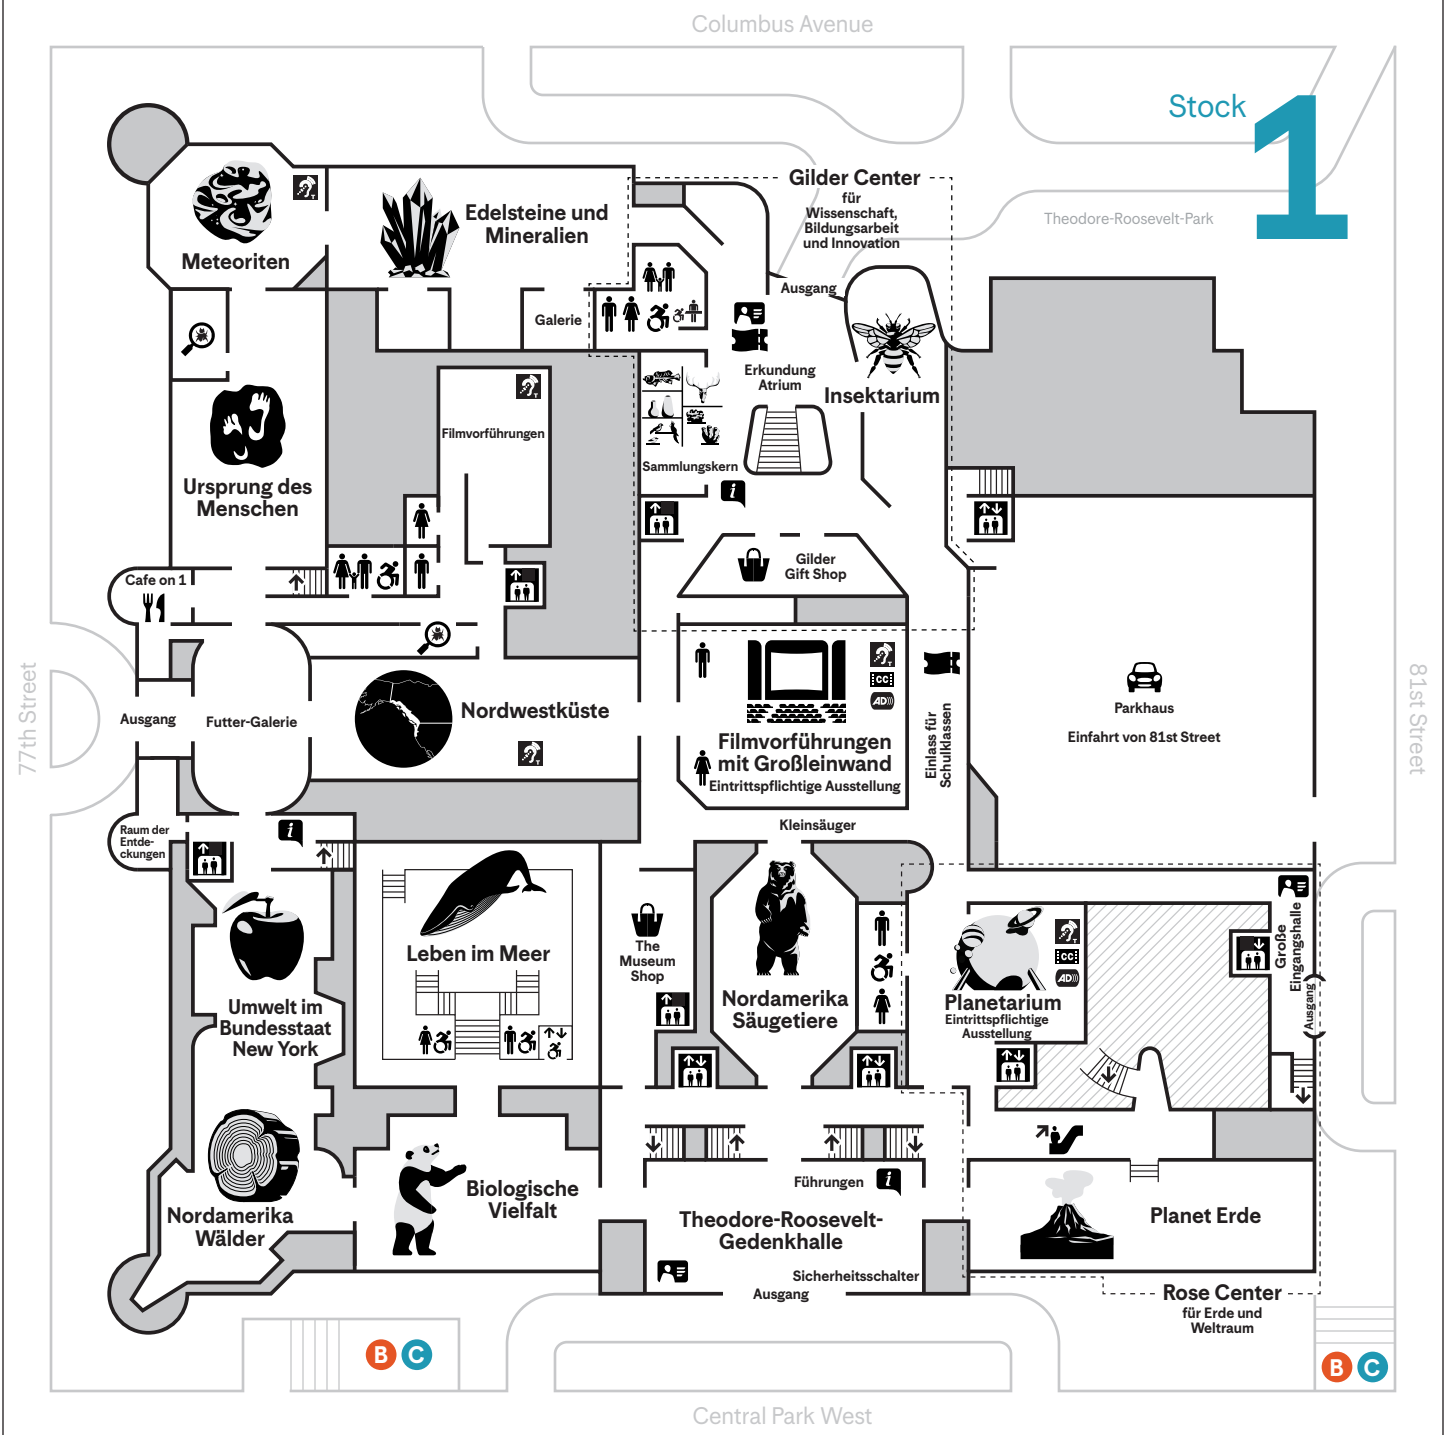

 Shop

 Ticketschalter

 Geldautomat

 Toilette

 Gastronomie

 Mitgliedsschalter

 Informationsschalter

Columbus Avenue

Stock **2**

77th Street

81st Street

Central Park West

1. Stock

Die Räume der eintrittspflichtigen Ausstellungen sind auf dem Ticket angegeben.

Treppe	Toilette	Gastronomie	Ticketschalter
Fahrstuhl	Toilette (Familien/Unisex)	Shop	Mitgliedsschalter
Rolltreppe	Betreuungsraum	Klassenzimmer	Informationsschalter

Stock **1**

B C

B C

Central Park West

Untergeschoss (LL)

Die Räume der eintrittspflichtigen Ausstellungen sind auf dem Ticket angegeben.

Treppe

Toilette

Gastronomie

Schließfächer

Fahrschein

Stillraum

Ticketschalter

Rolltreppe

Shop

Geldautomat