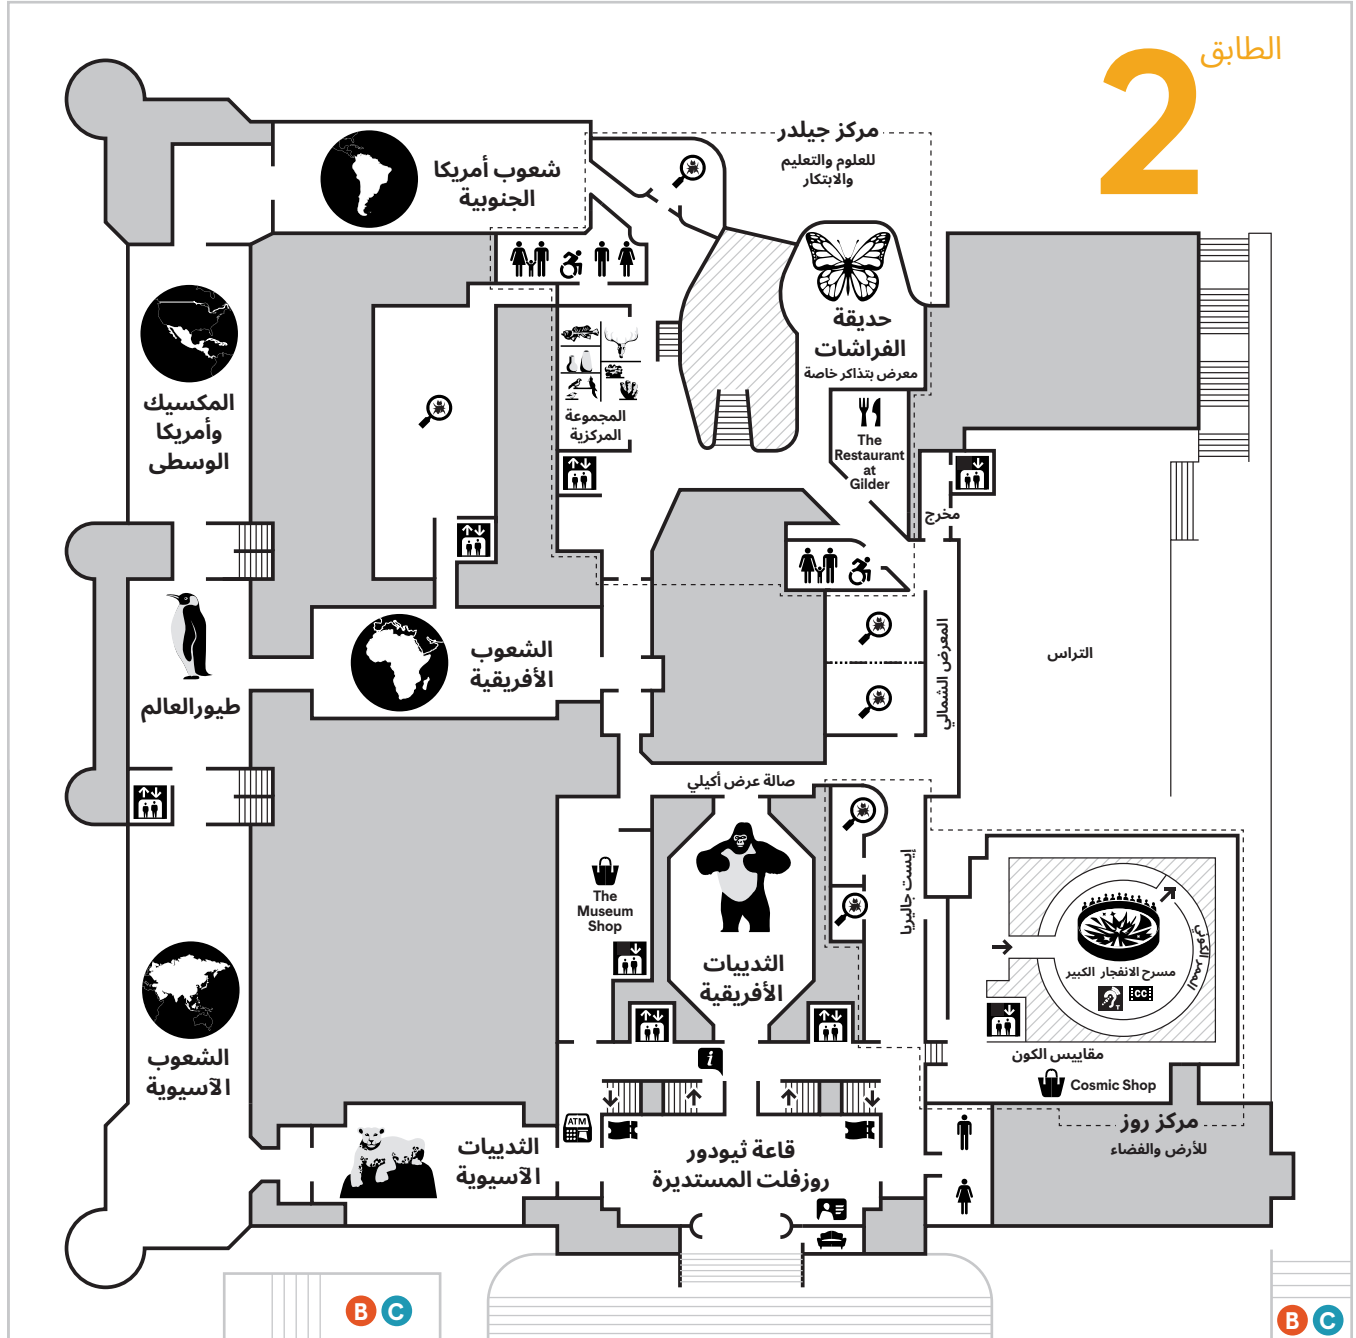

الطابق

3

West 77th Street

81st Street

Central Park West

غرفة جلوس للأعضاء

قاعة دراسية

حمامات للعائلات/للجنسين

سُلّم

ماكينة صراف آلي (ATM)

مكتب تذاكر

متجر

مصعد

مكتب استعلامات

مكتب العضوية

مطاعم

حمامات

Columbus Avenue

الطابق
2

West 77th Street

81st Street

Central Park West

B C

B C

الطابق 1

راجع تذكرتك لمعرفة مكان المعارض ذات التذاكر.

مكتب تذاكر	مطاعم	حمامات	سُلّم
مكتب العضوية	متجر	حمامات للعائلات/للجنسين	مصعد
مكتب استعلامات	قاعة دراسية	غرفة رعاية المرافقين	سلم كهربائي

Columbus Avenue