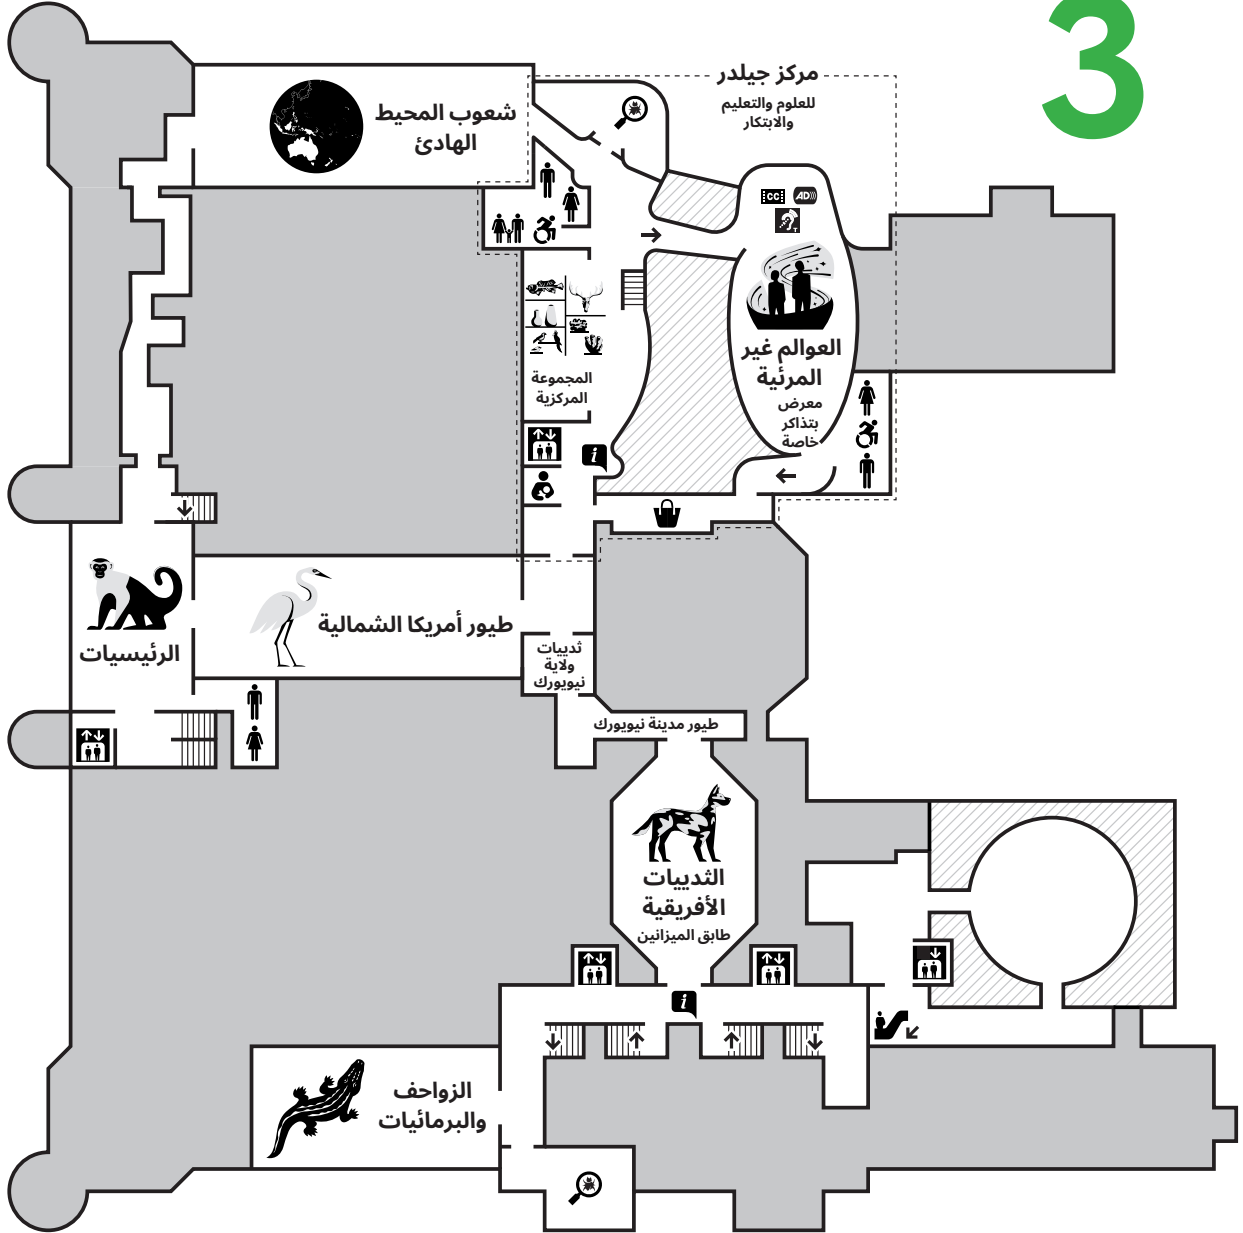

الطابق

4

مركز جيلدر

للعلوم والتعليم
والابتكارمعرض
الكوف
ومركز التعلمأصول
الفقارياتمركز الإرشاد
والتوجيه

Cafe on 4

الثدييات
المتقدمةالثدييات
البدائية

البرج

قاعة
الديناصورات
طيريات الوركقاعة
الديناصورات
سحليات
الورك

4

صالة
عرض 4معرض تذاكر
خاصة

Dino Store

Central Park West

West 77th Street

81st Street

متجر	حمامات	سُلّم
قاعة دراسية	حمامات للعائلات/للجنسين	مصعد
مكتب استعلامات	غرفة للرضاعة	سلم كهربائي

Columbus Avenue

الطابق

3

West 77th Street

81st Street

Central Park West

غرفة جلوس للأعضاء

قاعة دراسية

حمامات للعائلات/للجنسين